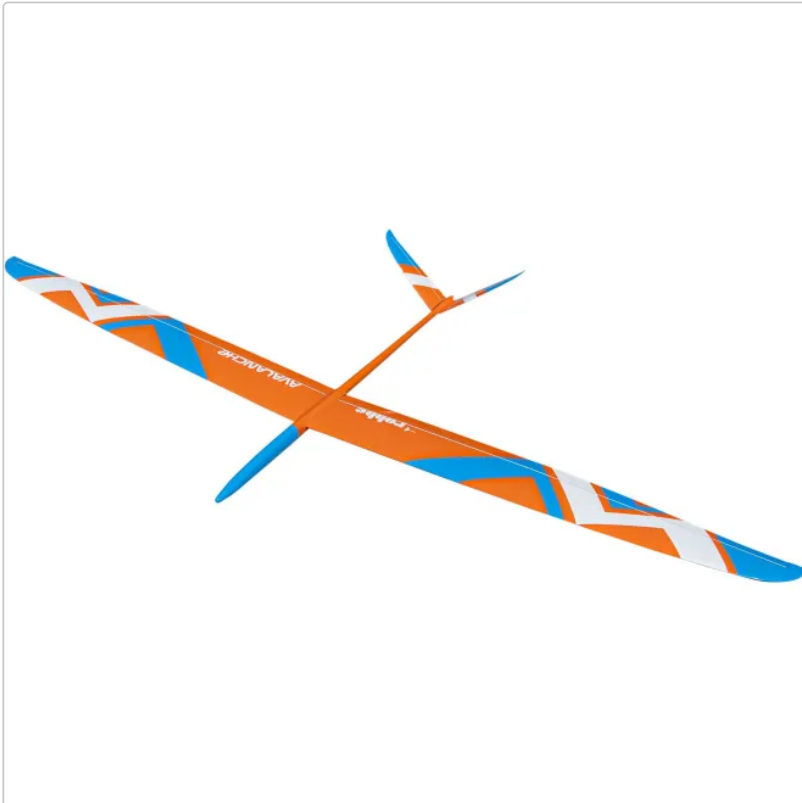

Produktinformation

Robbe Modellsport Avalanche ARF Voll-CFK 2,8m Segler Voll-Carbon

Art-Nr.: Robbe 2697 / GTIN: 9010189258315

Sonderangebot

1.099,00CHF

Unser alter Preis ~~1.179,00CHF~~ (Sie sparen 80,00CHF)

Das Angebot endet am 10.07.2026.

zzgl. Versand und 20,00CHF Sperrgutzuschlag

Bei Lieferant lagernd. In 2 bis 5 Tagen
versandfertig

Produktinformation

Beschreibung "Robbe Modellsport Avalanche ARF Voll-CFK 2,8m Segler Voll-Carbon"

Mitreißendes Flugerlebnis für den ambitionierten Modellpiloten!

Der Avalanche ist ein Voll-Carbon Hang-Rocker mit hohem Geschwindigkeitspotential. Dank der hochfesten Fertigung in Voll-CfK, kann er sich in den engsten und schnellsten Kunstflug Manövern, sowie auch bei Landungen in schwierigen Alpin Bedingungen, behaupten.

Die zweiteilige, extrem steife Tragfläche wird seitlich am Rumpf auf den groß dimensionierten CfK Rechteck-Holmverbinder geschoben, der die Kräfte spielend aufnimmt.

Die Ballastkammern in den Flächen können mit Messing Gewichten bestückt werden.