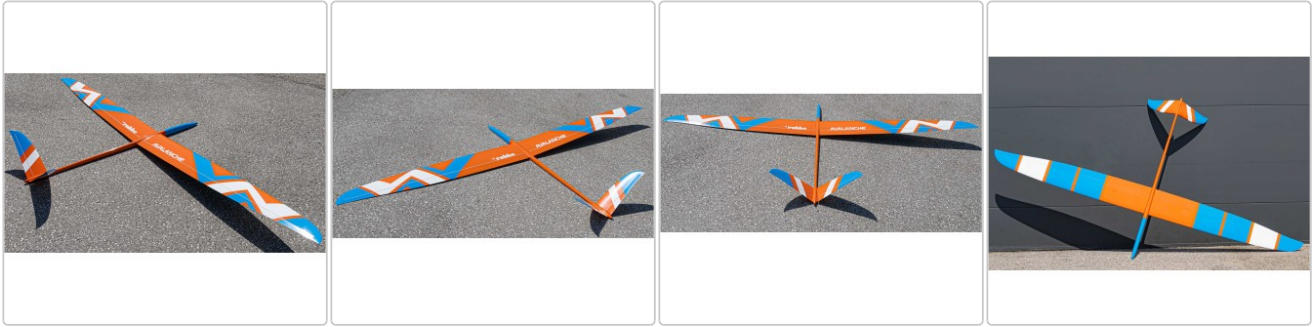

Produktinformation

Beschreibung "Robbe Modellsport Avalanche ARF Voll-CFK 2,8m Segler Voll-Carbon"

Mitreißendes Flugerlebnis für den ambitionierten Modellpiloten!

Der Avalanche ist ein Voll-Carbon Hang-Rocker mit hohem Geschwindigkeitspotential. Dank der hochfesten Fertigung in Voll-CfK, kann er sich in den engsten und schnellsten Kunstflug Manövern, sowie auch bei Landungen in schwierigen Alpin Bedingungen, behaupten.

Die zweiteilige, extrem steife Tragfläche wird seitlich am Rumpf auf den groß dimensionierten CfK Rechteck-Holmverbinder geschoben, der die Kräfte spielend aufnimmt.

Die Ballastkammern in den Flächen können mit Messing Gewichten bestückt werden.

Der AVALANCHE liebt die Geschwindigkeit, enge rasante Manöver, sowie den dynamischen Kunstflug. Er kann aber durch die moderate Flächenbelastung selbstverständlich auch handzahn und langsam geflogen werden.

Ein Modell geschaffen für den ambitionierten Modellpiloten mit gehobenen Ansprüchen!

Features:

Voll-CfK Modell in Negativ Schalenbauweise

extrem torsions- und biegefest

fertig in der Form lackiert

4-Klappen Flügel

Carbon Rechteck-Verbinder

steckbares V-Leitwerk

Rumpf mit abnehmbarer Stecknase

fertig angepasste Steckungen an Leitwerken und Flächen