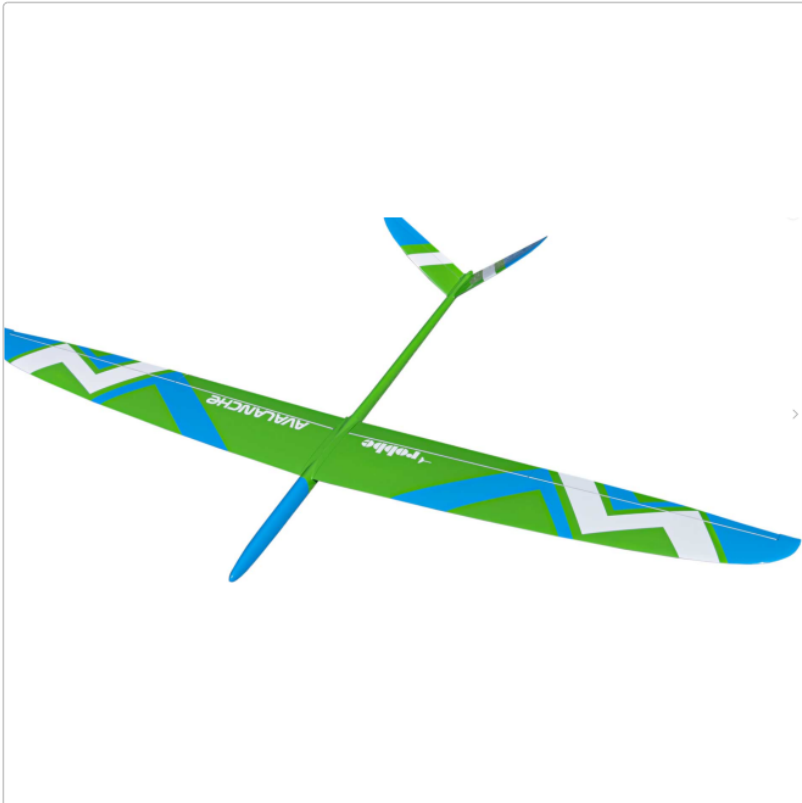

# Robbe Modellsport Avalanche Mini ARF Voll-CFK 2,0m Segler Voll-Carbon

Art-Nr.: Robbe 2698 / GTIN: 9010189258322

**679,00CHF**

zzgl. Versand und 20,00CHF Sperrgutzuschlag

Bei Lieferant lagernd. In 2 bis 5 Tagen  
Versandfertig

### Beschreibung "Robbe Modellsport Avalanche Mini ARF Voll-CFK 2,0m Segler Voll-Carbon"

Mitreißendes Flugerlebnis für den ambitionierten Modellpiloten!

Der Avalanche Mini ist ein Voll-Carbon Hang-Rocker mit hohem Geschwindigkeitspotential. Dank der hochfesten Fertigung in Voll-CfK, kann er sich in den engsten und schnellsten Kunstflug Manövern, sowie auch bei Landungen in schwierigen Alpin Bedingungen, behaupten.

Die zweiteilige, extrem steife Tragfläche wird seitlich am Rumpf auf den groß dimensionierten CfK Rechteck-Holmverbinder geschoben, der die Kräfte spielend aufnimmt.

Der AVALANCHE Mini liebt die Geschwindigkeit, enge rasante Manöver, sowie den dynamischen Kunstflug. Er kann aber durch die moderate Flächenbelastung selbstverständlich auch handzahn und langsam geflogen werden.