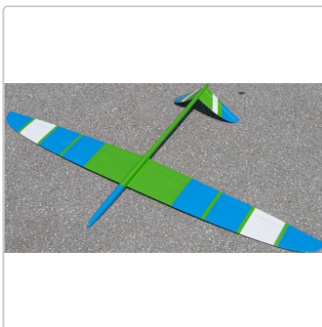

# Robbe Modellsport Avalanche Mini ARF Voll-CFK 2,0m Segler Voll-Carbon

Art-Nr.: Robbe 2698 / GTIN: 9010189258322

**679,00CHF**

zzgl. Versand und 20,00CHF Sperrgutzuschlag

Bei Lieferant lagernd. In 2 bis 5 Tagen  
Versandfertig

### Beschreibung "Robbe Modellsport Avalanche Mini ARF Voll-CFK 2,0m Segler Voll-Carbon"

Mitreißendes Flugerlebnis für den ambitionierten Modellpiloten!

Der Avalanche Mini ist ein Voll-Carbon Hang-Rocker mit hohem Geschwindigkeitspotential. Dank der hochfesten Fertigung in Voll-CfK, kann er sich in den engsten und schnellsten Kunstflug Manövern, sowie auch bei Landungen in schwierigen Alpin Bedingungen, behaupten.

Die zweiteilige, extrem steife Tragfläche wird seitlich am Rumpf auf den groß dimensionierten CfK Rechteck-Holmverbinder geschoben, der die Kräfte spielend aufnimmt.

Der AVALANCHE Mini liebt die Geschwindigkeit, enge rasante Manöver, sowie den dynamischen Kunstflug. Er kann aber durch die moderate Flächenbelastung selbstverständlich auch handzahn und langsam geflogen werden.