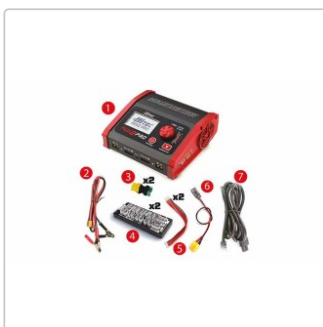

Produktinformation

Hitec RDX 2 PRO Duo Charger AC/DC ..

Art-Nr.: Multiplex 1-02403

Sonderangebot

99,00CHF

Unser alter Preis 149,00CHF (Sie sparen 50,00CHF)

Das Angebot endet am 01.10.2026.

zzgl. Versand

 Nur noch wenige auf Lager. Sofort lieferbar!

RDX2PRO unser neues Multitalent

Laden, Entladen, Innenwiderstandsmessung und Netzteilfunktion auf zwei getrennten Ausgängen
Kompakte Abmessungen und trotzdem Leistungsstark mit 2X130 Watt

Produktinformation

Unterwegs flexibel am DC Eingang oder stationär daheim durch das eingebaute Netzteil an der Steckdose versorgt
Kann mit dem separat erhältlichem Bluetooth Dongle (#1-02415) über ein Smartphone (Android und IOS) komplett ferngesteuert und überwacht werden

Lieferumfang

1x Ladegerät
1x DC-Kabel
1x AC-Kabel
2x Adapter XT60 zu M6
2x Universal Balancerboards
2x Balancerboard-Anschlusskabel
1x UNI zu XT60-Adapterkabel

Breite: 145 mm
Höhe: 70 mm
Länge: 155 mm
Gewicht: 1.015 Kg
BID-Chip-System: Nein