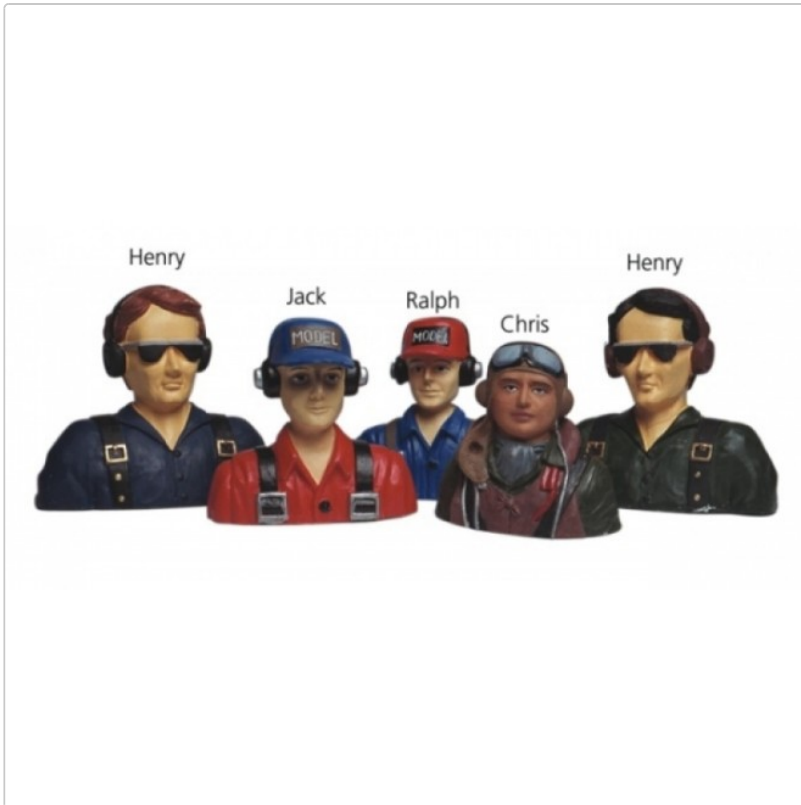

Produktinformation

Pilot Henry fertig bemalt

Art-Nr.: Jamara 170160

Sonderangebot

20,00CHF

Unser alter Preis 29,90CHF (Sie sparen 9,90CHF)

zzgl. Versand

🔒 Nur noch wenige auf Lager. Sofort lieferbar!