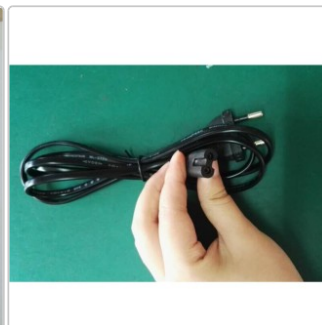

Produktinformation

Ladegerät 42 V 2A für 2 Wheel Balance Scooter und E Bikes

Art-Nr.: Charger42V

UVP 46,20CHF

36,95CHF / Stück

zzgl. Versand

 Nur noch wenige auf Lager. Sofort lieferbar!

Ladegerät 42 V 2A für 2 Wheel Balance Scooter und E Bikes

Produktinformation

LED-Anzeige, Grün bedeutet geladen OK
Rot bedeutet Laden
Kurzschluss-Schutz
Eingang: 100V-240V AC, 50 / 60Hz
Output: 42V, 2A
Alle Adapter wurden umfassend getestet:
