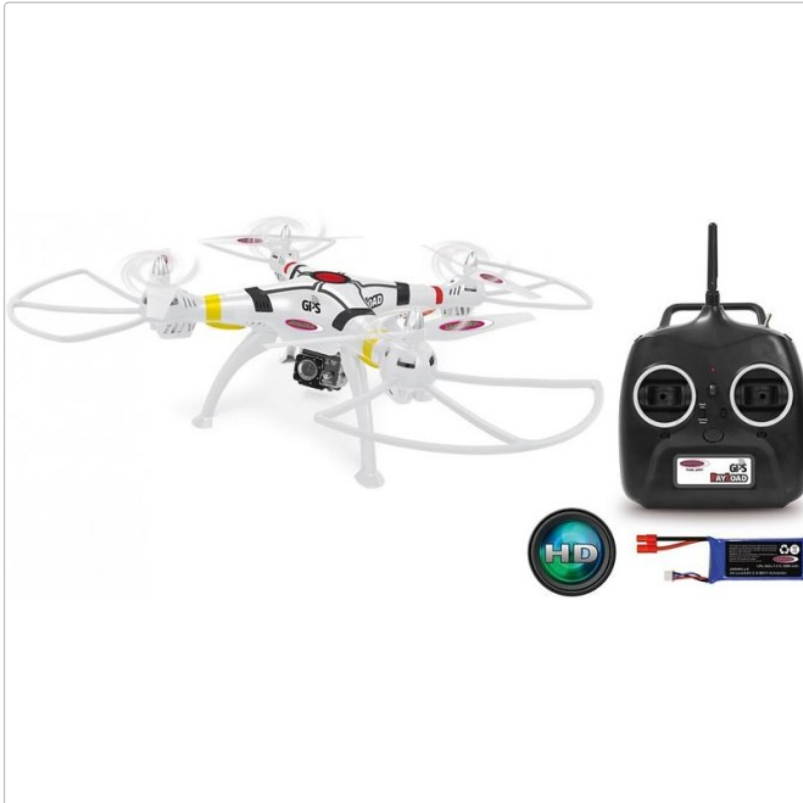

# Payload GPS Drone Altitude Full HD Wifi Coming Home

..

Art-Nr.: Jamara-422026 / GTIN: 4042774433987

## Produktinformation

- Durch Position Hold, hält das Gerät über GPS die aktuelle Position
- Coming Home ermöglicht es, dem Quadrocopter automatisch zum Startpunkt (Homeposition), welcher als GPS Standort gespeichert wurde, zurück zu fliegen.
- Automatische Höhenregulierung - Altitude
- Elektronische Richtungssteuerung - Headless
- WiFi Full HD Action-Kamera (1080p) mit Foto-/Videofunktion
- Einmaliges FPV- Flugerlebnis
- 4 extrem leistungsstarke Motoren ermöglichen eine Zuladung bis zu 350 g
- Abnehmbarer Actioncam-Halter mit Schnellverschluß zur Befestigung gängiger Action-Kameras
- Selbststabilisierende 6-Achsen Gyro-Fluglagenregulierung
- LED Beleuchtung (zweifarbige) mit Richtungsanzeige und Unterspannungswarnung
- 2,4 GHz für Mehrspielerbetrieb
- Stabiler leichter Kunststoffrahmen mit abnehmbaren Rotorschutz
- Bis zu 40 Km/h schnell
- 3 Flugmodi (langsam, mittel, schnell)
- Schnellwechsel-Akku
- Rotorblatt-Schnellwechselsystem. Keine Verschraubung mehr nötig
- Steuerbar über G-Sensor
- Start- und Lande-Assistent

### Technische Daten :

Rotor Ø ~ 240 mm  
Diagonale Ø ~ 615 mm  
Höhe ~ 188 mm  
Gewicht ~ 585,8 g RTF  
Akku LiPo 7,4V 2700mAh  
Ladezeit ca. 180min  
Flugzeit ca. 7-10min  
Nutzlast 350g

### Lieferumfang:

Modell  
Fernsteuerung 2,4 GHz  
Flugakku  
Ladegerät 230 V mit Balancer  
Ersatzrotorblätter  
WiFi Full HD Action-Kamera mit Foto-/Videofunktion  
Schraubendreher  
Smartphone Halter  
Action Kamerahalter  
Anleitung